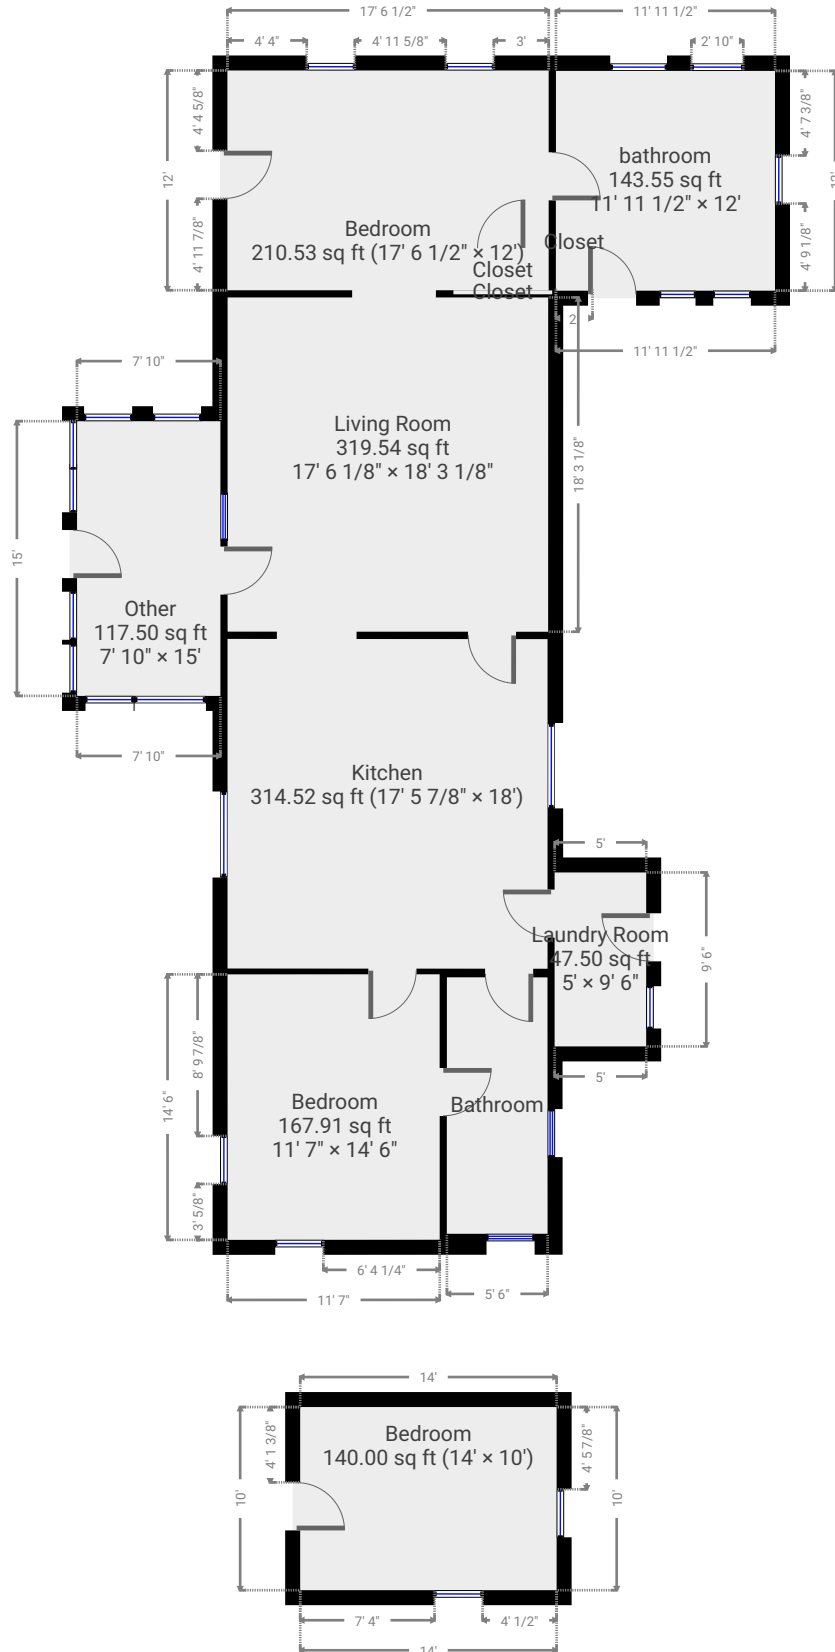

Project 4

TOTAL AREA: 1798.51 sq ft • LIVING AREA: 1798.51 sq ft • FLOORS: 1 • ROOMS: 5

▼ Ground Floor

TOTAL AREA: 1798.51 sq ft • LIVING AREA: 1798.51 sq ft • ROOMS: 5

ESTE PLANO ESTA PROPORCIONADO SIN NINGUNA GARANTIA. SENSOPIA NO OFRECE NINGUNA GARANTIA, INCLUYENDO, SIN LIMITACION, GARANTIAS SOBRE LA SATISFACCION Y LA PRECISION DE LAS DIMENSIONES.

1:126