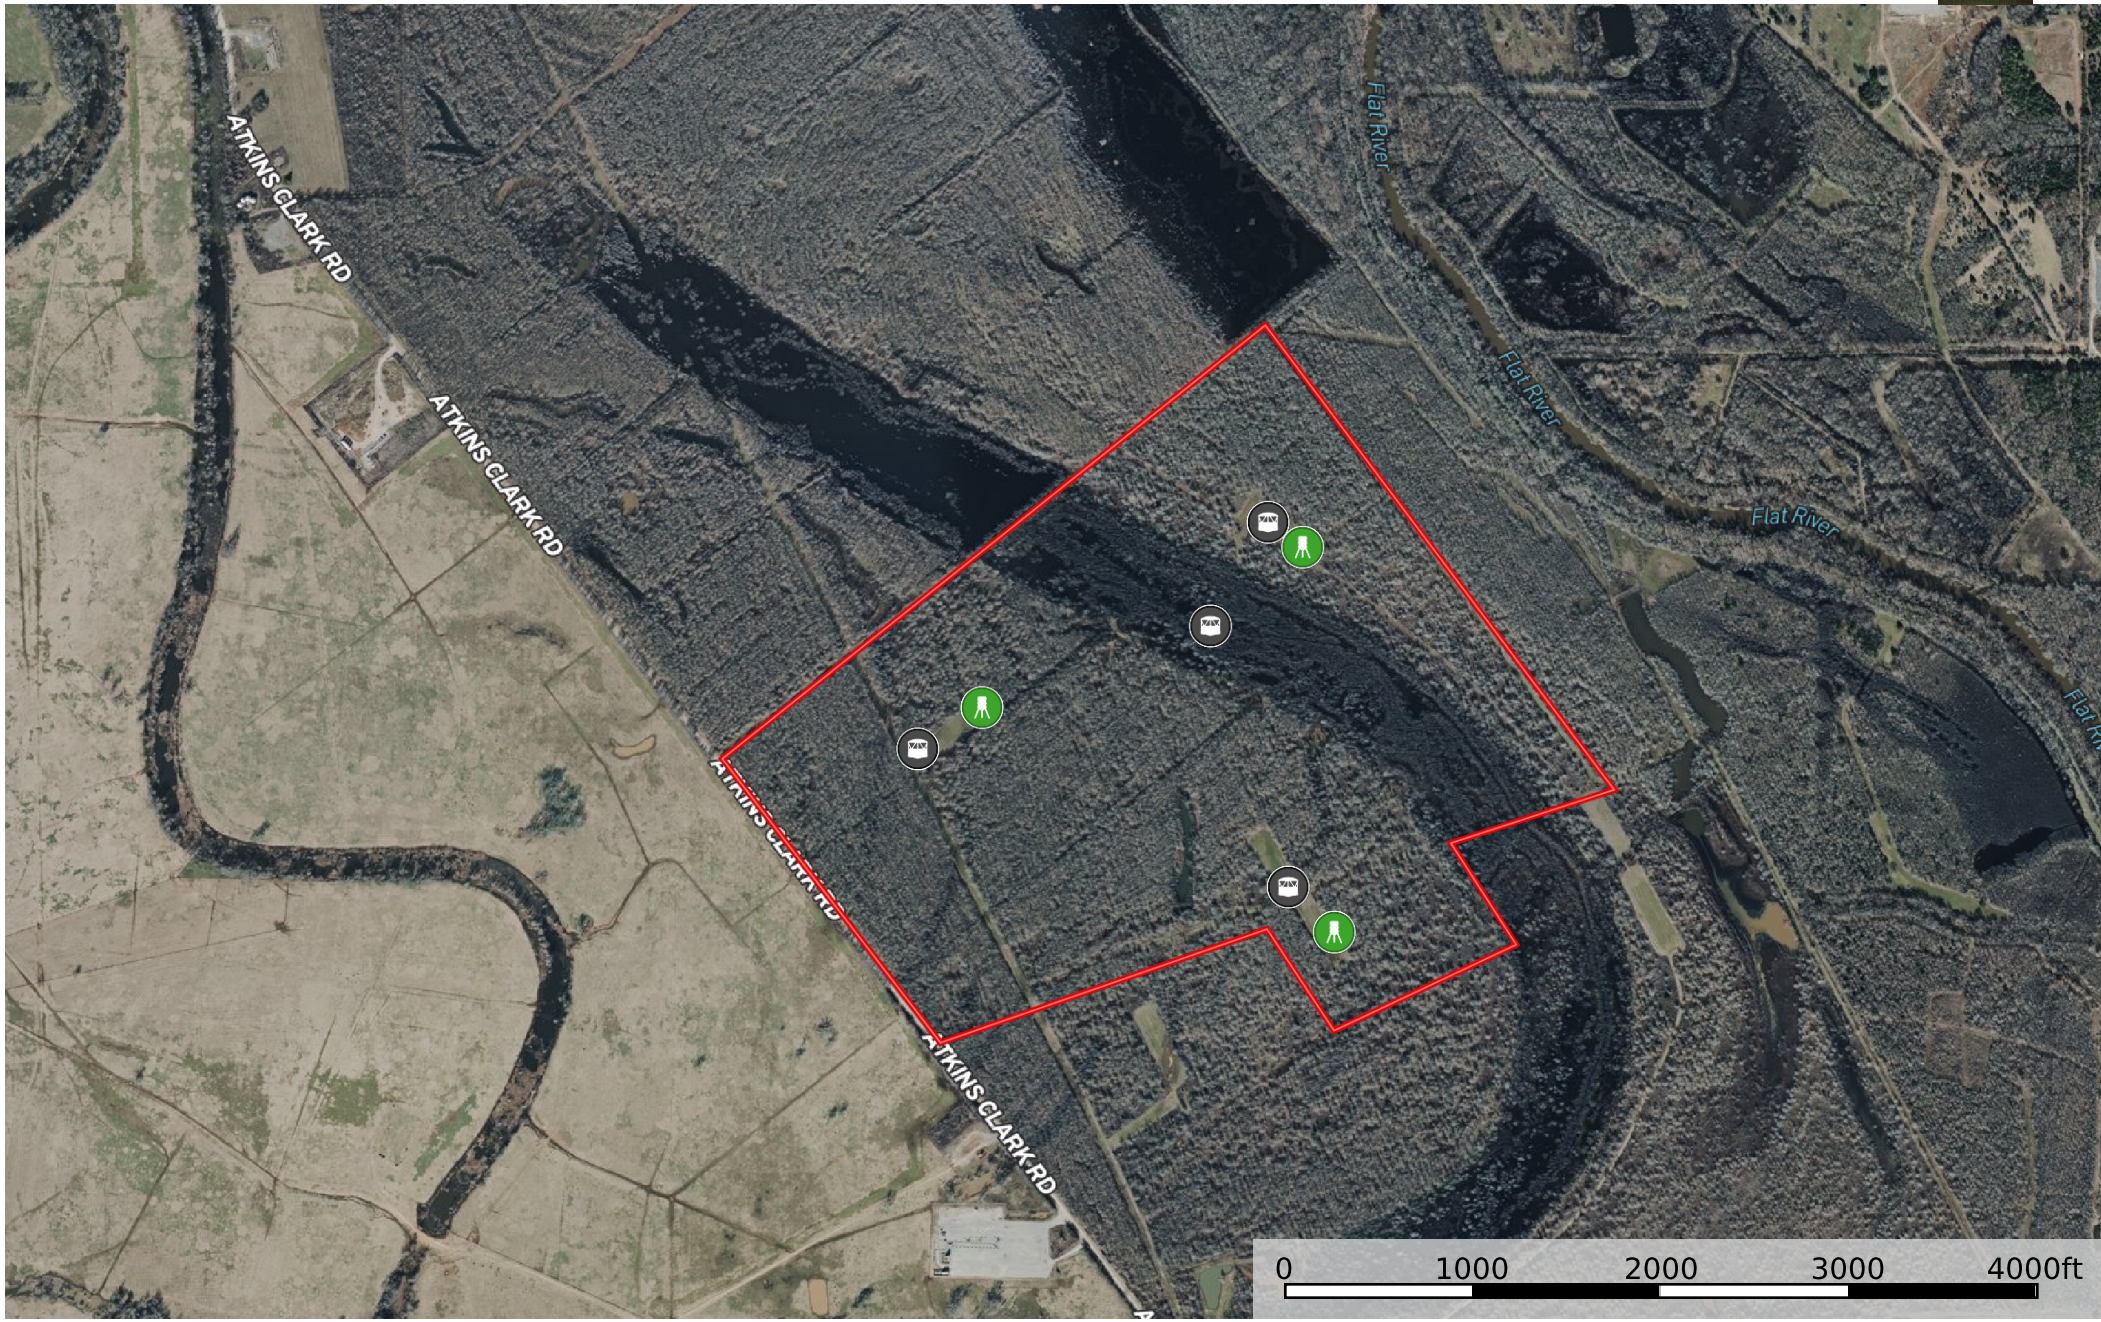

226.3 +/- ac - Atkins Clark Road - Bossier Parish, LA  
Louisiana, AC +/-

 Feeder     Blind     Boundary