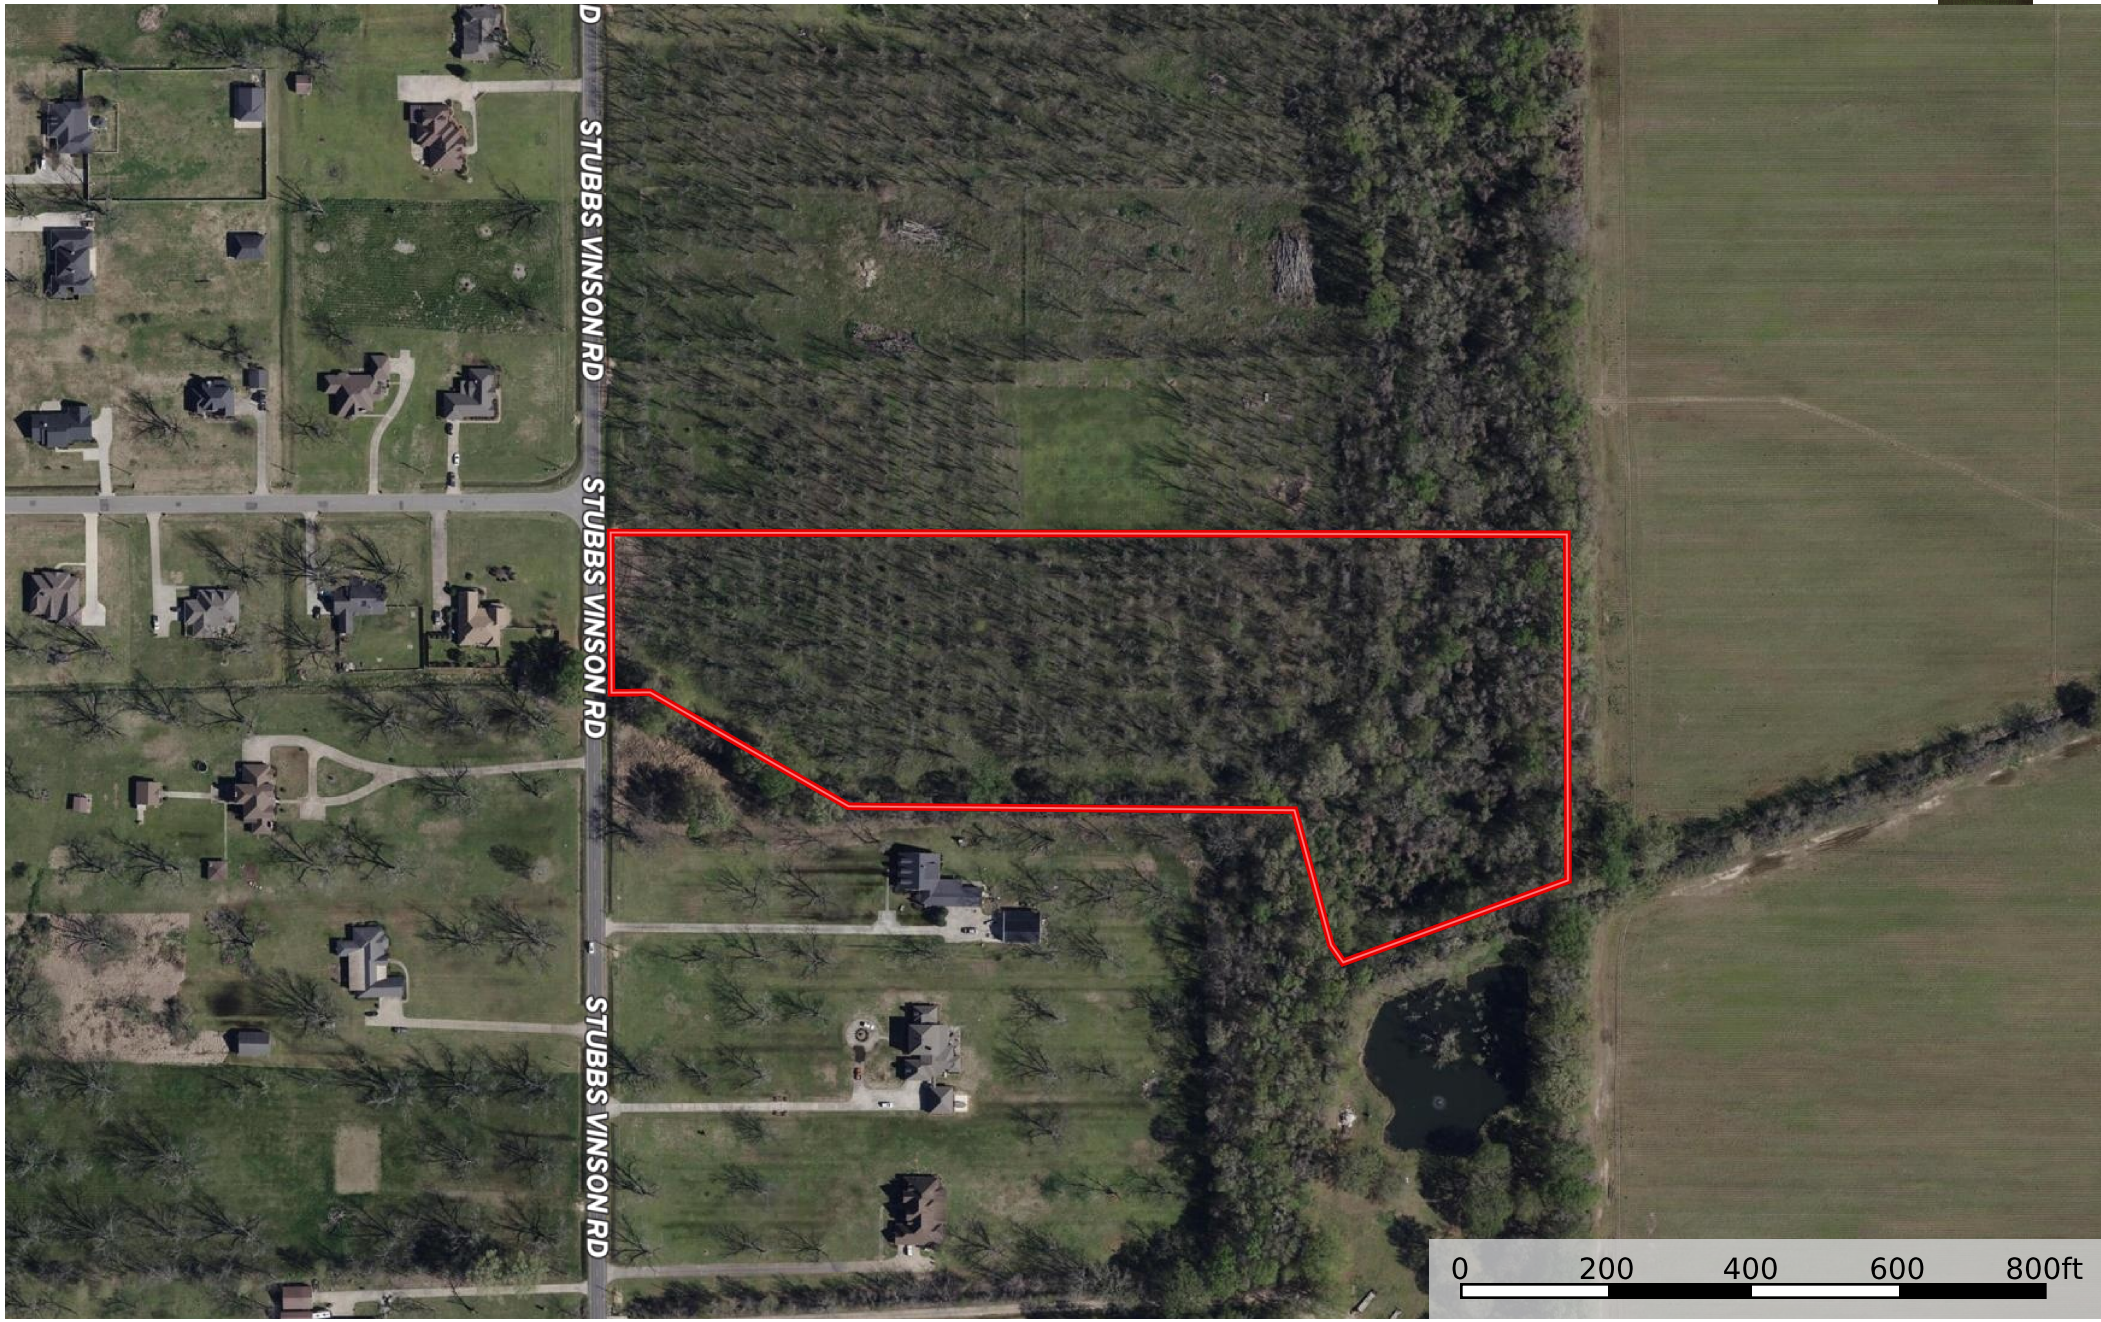

11.5 +/- ac - Stubbs Vinson Rd - Ouachita Parish, LA

Louisiana, AC +/-

 Boundary